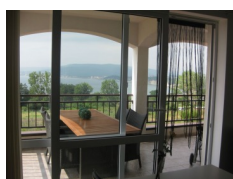

Nr Apart.	Piętro	Typ	Widok	Pow. użytkowa (w mkw)	Pow. całkow. (w mkw)	Cena za mkw (w Euro)	Cena ogólna (w Euro)
A106	parter	studio	morze	28.64	34.80	747	26 000
A209	I	studio	morze	37.27	50.78	700	35 546
A306	II	3 pokoje	morze	71.27	96.61	800	77 288
B301	II	3 pokoje	morze	73.82	89.46	750	67 095
A402	III	2 pokoje	morze	76.32	102.89	681	70 023
A403	III	2 pokoje	morze	136.55	184.37	650	119 834
A404	III	2 pokoje	morze	53.29	72.62	900	65 358
A405	III	2 pokoje	morze	86.43	116.47	698	81 354
B401	III	2 pokoje	morze	124.46	150.41	650	97 766
B402	III	2 pokoje	morze	142.41	171.88	650	111 676
B404	III	2 pokoje	morze	98.42	118.50	650	76 986
A406	III	studio	morze	33.17	45.56	920	41 904

Byala Holiday, Byala

Nr Apart.	Piętro	Typ	Widok	Pow. użytkowa (w mkw)	Pow. całkow. (w mkw)	Cena za mkw (w Euro)	Cena ogólna (w Euro)
C3	parter	2 pokoje	Morze i park	63.50	70.55	747	52 672
C5	parter	2 pokoje	Morze i park	63.50	70.55	747	52 672
C8	parter	2 pokoje	Morze i park	63.50	70.55	747	52 672
C9	I	2 pokoje	Morze i park	63.50	70.55	789	55 690
C11	parter	3 pokoje	Morze i park	85.72	95.24	869	82 810
C15	parter	3 pokoje	Morze i park	85.72	95.24	869	82 810
C19	parter	2 pokoje	Morze i park	63.50	70.55	747	52 672
C21	II	2 pokoje	Morze i park	63.50	70.55	875	61 747
C22	parter	2 pokoje	Morze i park	63.50	70.55	747	52 672
B25	parter	2 pokoje	Morze i park	63.50	70.55	747	52 672
B26	I	2 pokoje	Morze i park	63.51	70.55	789	55 690
B28	parter	2 pokoje	Morze i park	63.50	70.55	747	52 672
B29	I	2 pokoje	Morze i park	63.51	70.55	789	55 690
B31	parter	3 pokoje	Morze i park	85.72	95.24	869	82 810
B35	parter	3 pokoje	Morze i park	85.73	95.24	869	82 810
B40	I	2 pokoje	Morze i park	63.50	70.55	1 300	91 715
A60	I	2 pokoje	Morze i park	63.50	70.55	1 300	91 715
A61	II	2 pokoje	Morze i park	63.50	70.55	1 400	98 770
A63	I	2 pokoje	Morze i park	63.50	70.55	1 300	91 715
A64	II	2 pokoje	Morze i park	63.50	70.55	1 400	98 770